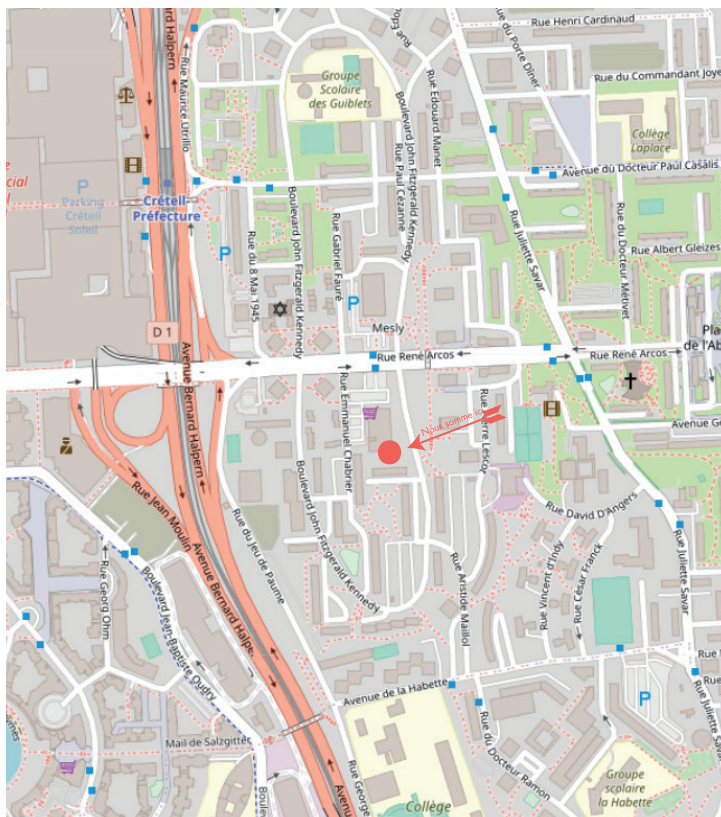

Où sommes nous ?

Nous contacter

Centre Socioculturel John Fitzgerald Kennedy

Ludothèque

Centre socioculturel John Fitzgerald Kennedy
36 Boulevard John Fitzgerald Kennedy
94000 Créteil

Téléphone accueil : 0143 77 52 99

Téléphone direct : 01 43 77 77 99

Mail: Centre.social.kennedy@wannadoo.fr

Toutes nos actualités à suivre sur notre page Facebook

Devenons amis !
Ajouter nous sur Facebook : CSC KENNEDY